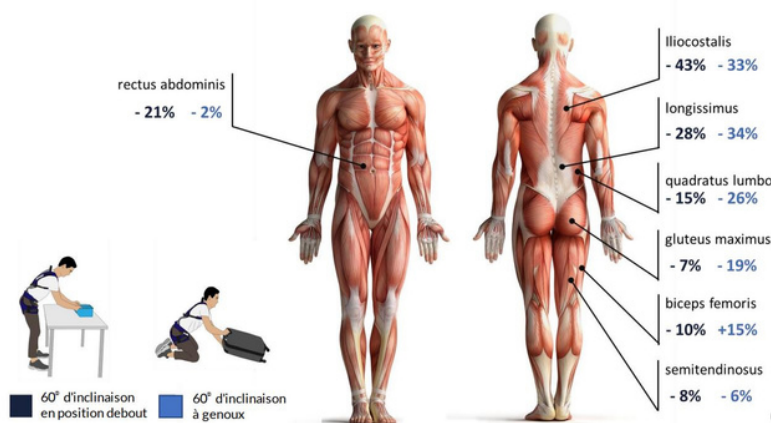

QUELLE EST L'EFFICACITE D'UN EXOSQUELETTE LIFTSUIT ?

No Exo levage répétitif de 6 kg
Fréquence cardiaque (HR) = 122 bpm
Fréquence cardiaque de travail (WHR) = 58 bpm

LiftSuit levage répétitif de 6 kg
HR = 117 bpm (↓4 bpm)
WHR = 54 bpm (↓7%)