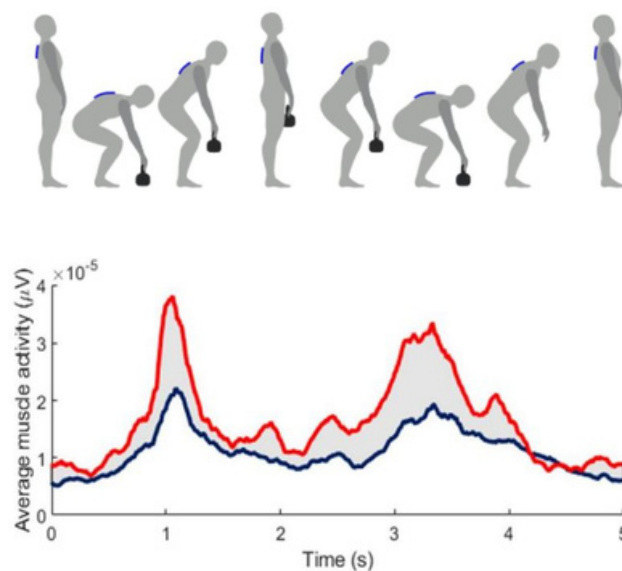

Les résultats représentent la réduction moyenne pour 8 participants. Les réductions individuelles peuvent varier et dépendre de la personne en question et de la tâche accomplie lors de l'utilisation du LiftSuite