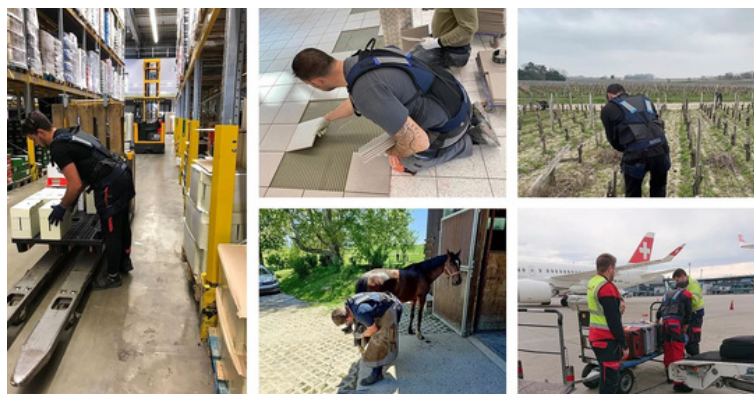

CARACTERISTIQUES

- Poids du LiftSuit : **900 g** (950g version XL)
- Livré en boîte individuelle avec manuel en français
- Dimensions 25 X 50 x 10 cm
- **Réduit** la tension sur les lombaires de près de **10kg**
- Stockeurs d'énergie élastique détachables et remplaçables
- 2 niveaux d'énergie au choix : medium et fort
- Nettoyable en machine à 30 °C

QUALITE SUISSE - MADE IN SWITZERLAND